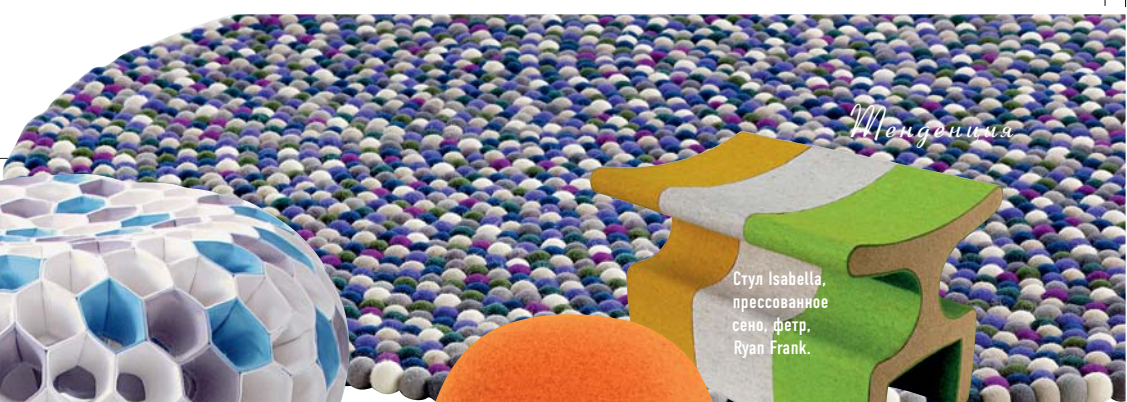

РУССКИЙ ДИЗАЙН

Лучшие дома и квартиры России: кто их создает

EURO-Countries €10.00, Switzerland CHF 19.60

Пуф из коллекции Coral, фетр, поликарбонат, Studio Aisslinger, €4900.

Монголия

Стул Isabella, прессованное сено, фетр, Ryan Frank.