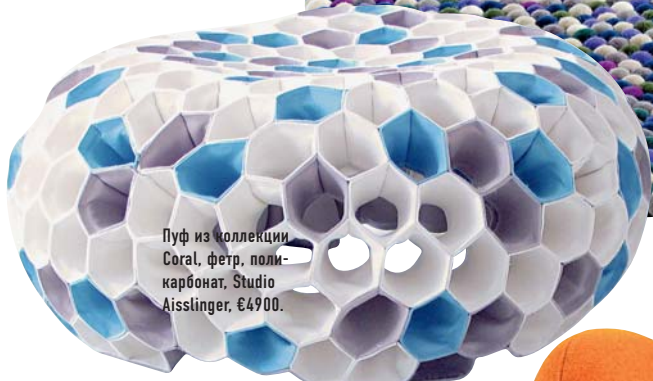

РУССКИЙ ДИЗАЙН

Лучшие дома и квартиры России: кто их создает

EURO-Countries €10.00, Switzerland CHF 19.60

Пуф из коллекции Coral, фетр, поликарбонат, Studio Aisslinger, €4900.

Монголия

Стул Isabella, прессованное сено, фетр, Ryan Frank.